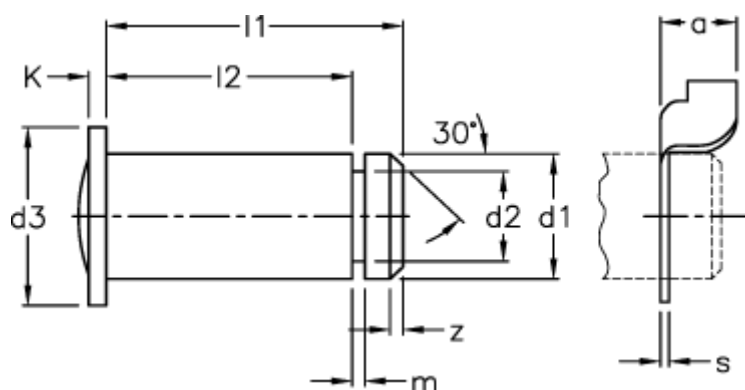

Varenummer: 14055141  
Beskrivelse: KLEE Bolt BEN 14x33x27,5  
Rustfast stål 1.4305, Incl. KL-sikring

## Mål

a	= 6.5	s	= 0.7
d1 h11	= 14	Vægt (g)	= 41.0
d2 h11	= 10.0	z	= 1.25
d3	= 20		
K ca.	= 2.5		
l1 js 15	= 33.0		
l2 +0,3	= 27.5		
m +0,1	= 1.25		